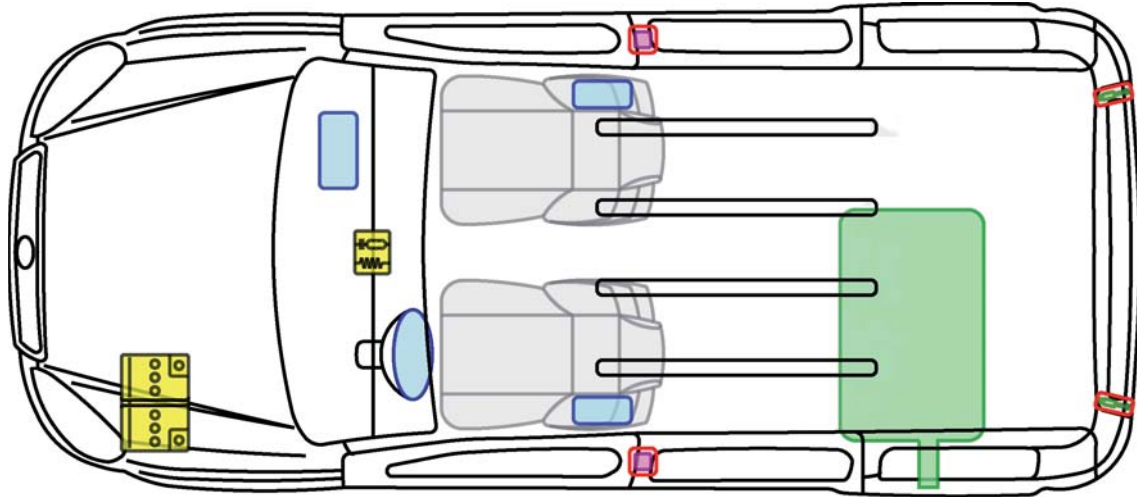

PROFESSIONAL