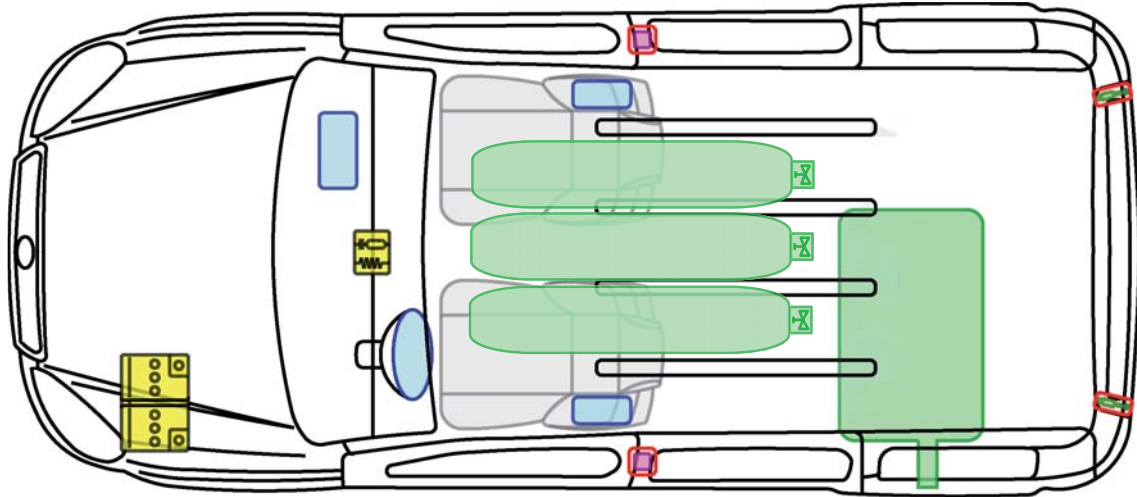

Pretensionatori cinture

Ammortizzatore a gas

Serbatoio carburante

FIAT DOBLO'(223) (FINO A_12/2009)

PROFESSIONAL

NATURAL POWER

Legenda

Airbag