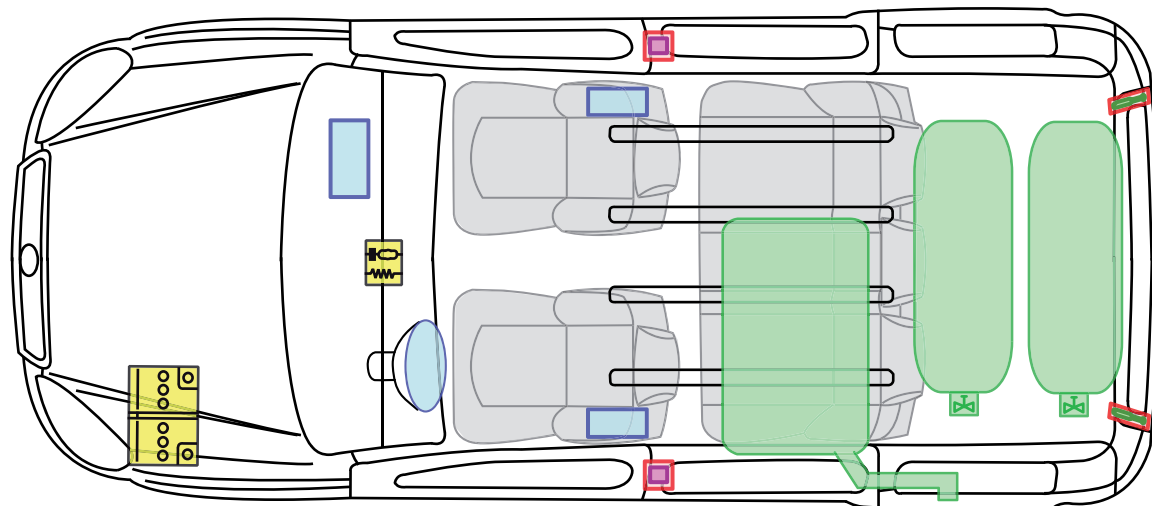

Valvola di sicurezza

FIAT DOBLO'(223) (FINO A_12/2009)

PROFESSIONAL

NATURAL POWER

Legenda

Airbag

Rinforzi carrozzeria

Centralina Airbag