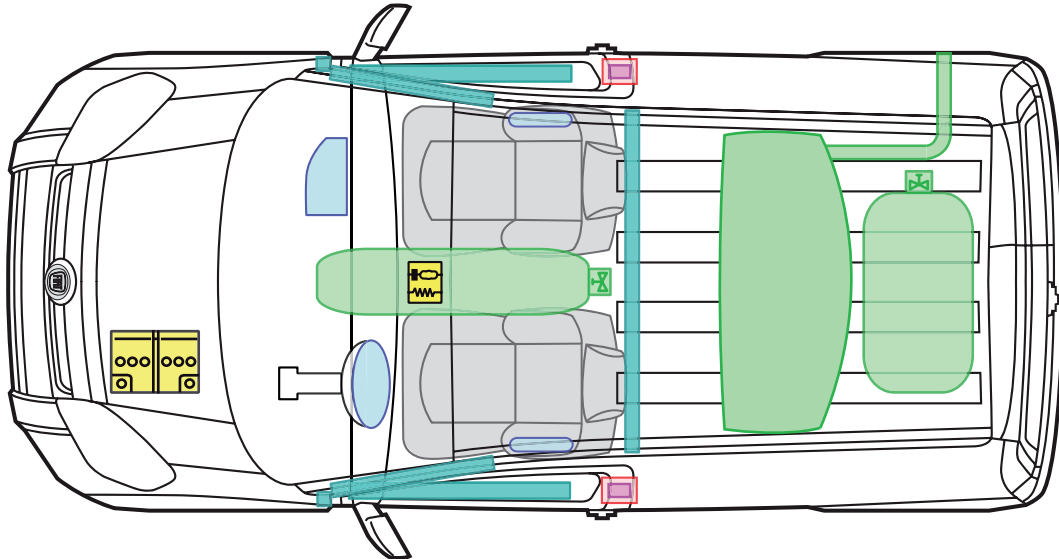

Generatore
di gas

Batteria

Pretensionatori
cinture

Ammortizzatore
a gas

Serbatoio
carburante

FIAT FIORINO (DA_01/2008)

PROFESSIONAL

NATURAL POWER