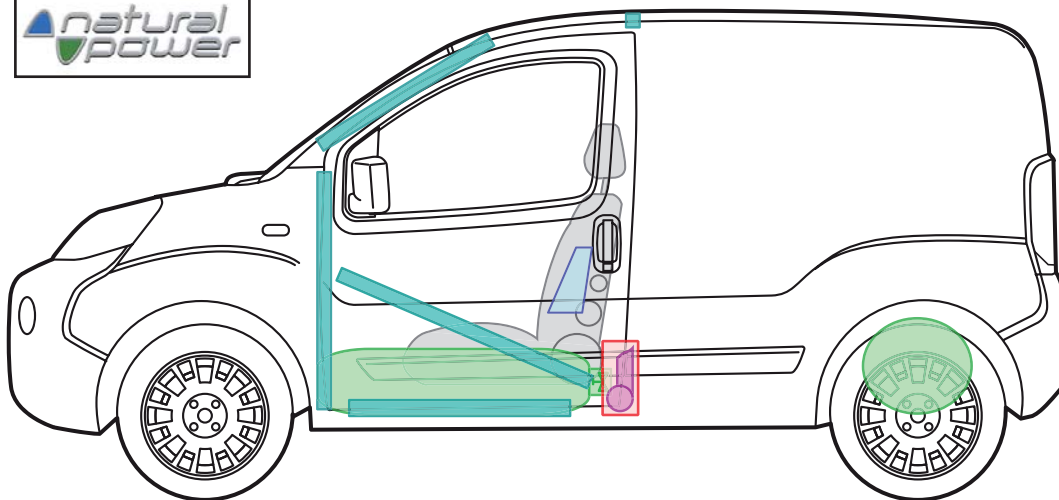

Generatore
di gas

Batteria

Pretensionatori
cinture

Ammortizzatore
a gas

Serbatoio
carburante

FIAT FIORINO (DA_01/2008)

PROFESSIONAL

NATURAL POWER